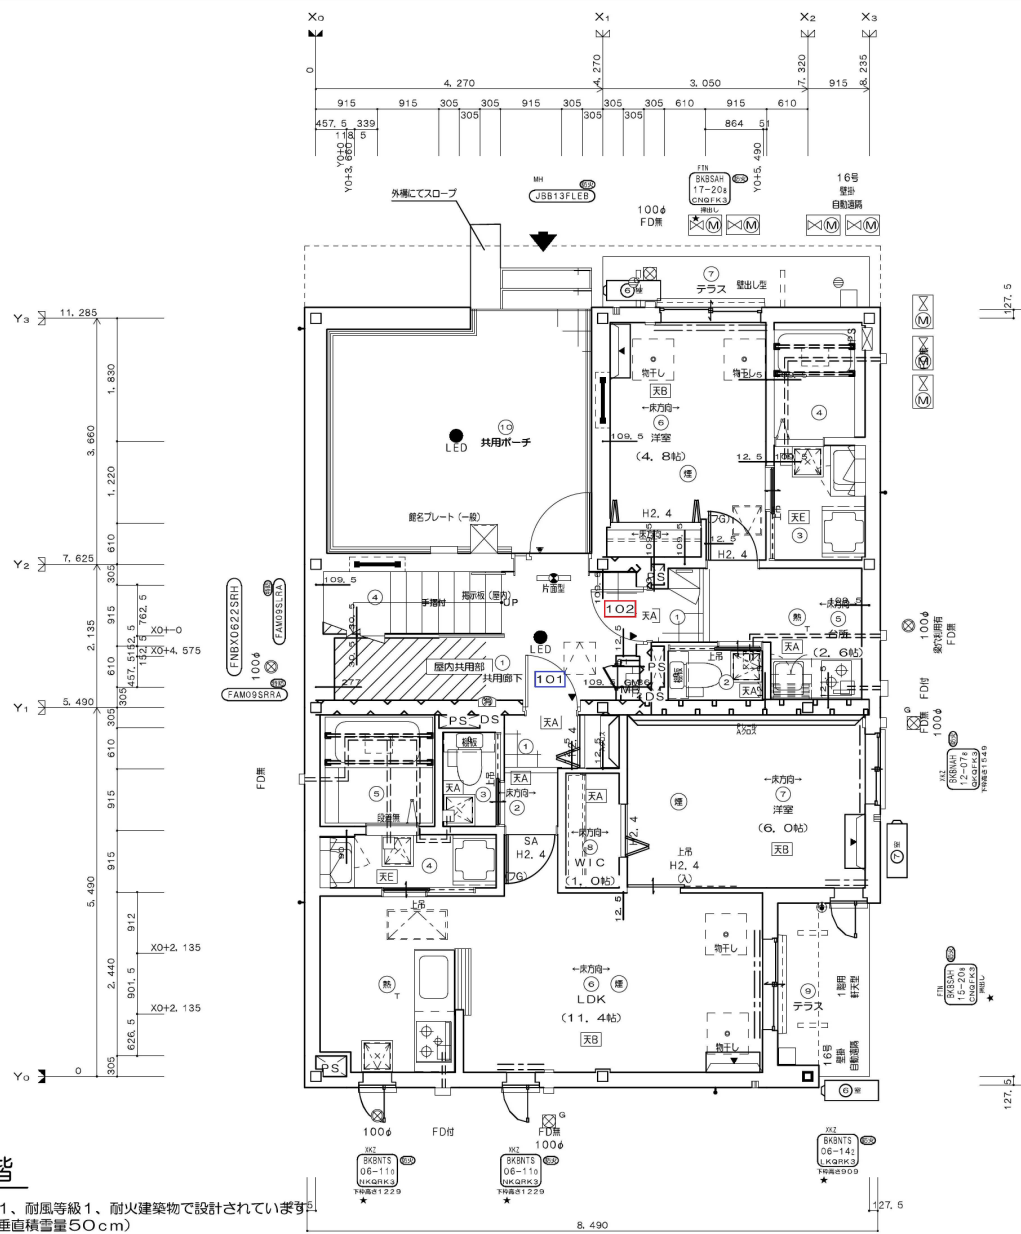

テレビ共聴受信システム U+BS

HEBEL HAUS	設計年月日	出図年月日	承認・設計	郵便	郵便工事	図番
				図面 平面図 [一般用]	縮尺 1/70	2 ⁻³⁻¹