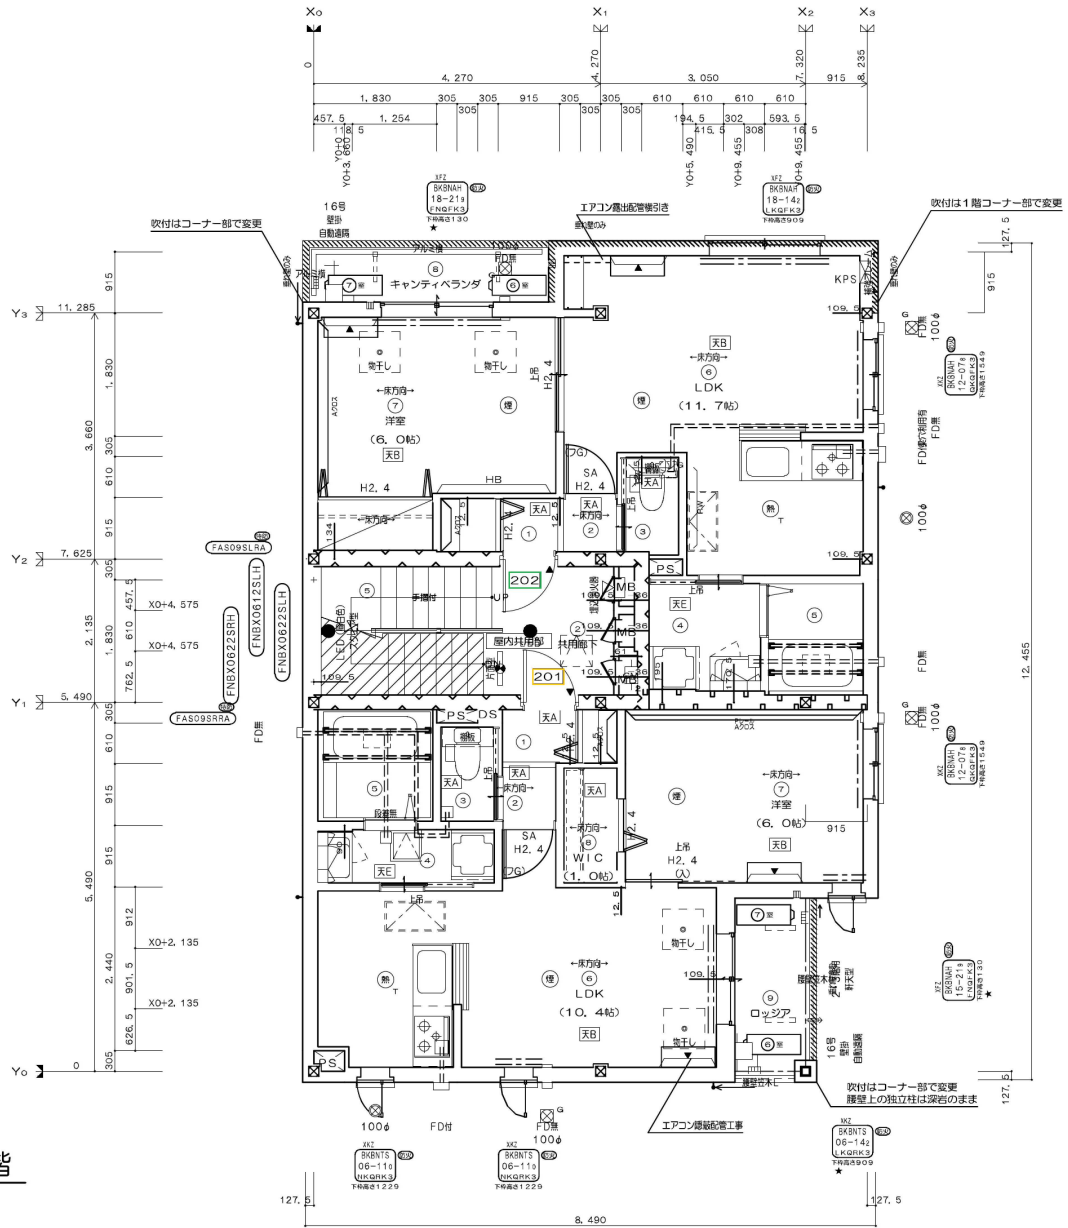

テレビ共聴受信システム U+BS

2階

HEBEL HAUS

設計年月日	出図年月日	承認・設計

邸名	図面
	平面図 [一般用]

図番
3-2

縮尺
1/70