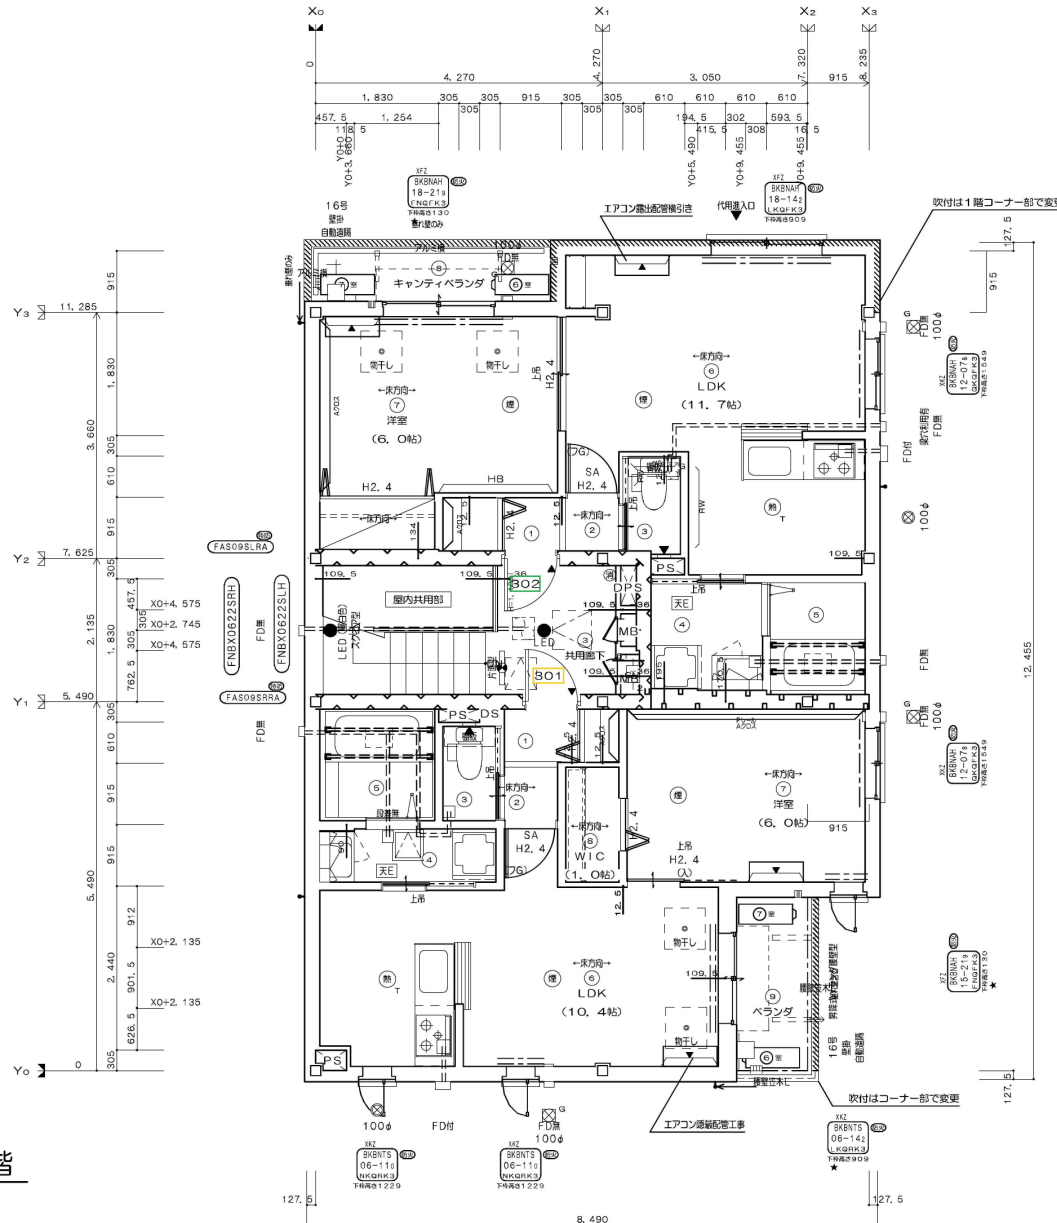

テレビ共聴受信システム U+BS

3階

<b>HEBEL HAUS</b>			設計年月日	出図年月日		邸名	邸新築工事	図番
						図面	縮尺	2 <sup>-3-3</sup>
						平面図 [一般用]	1/70	